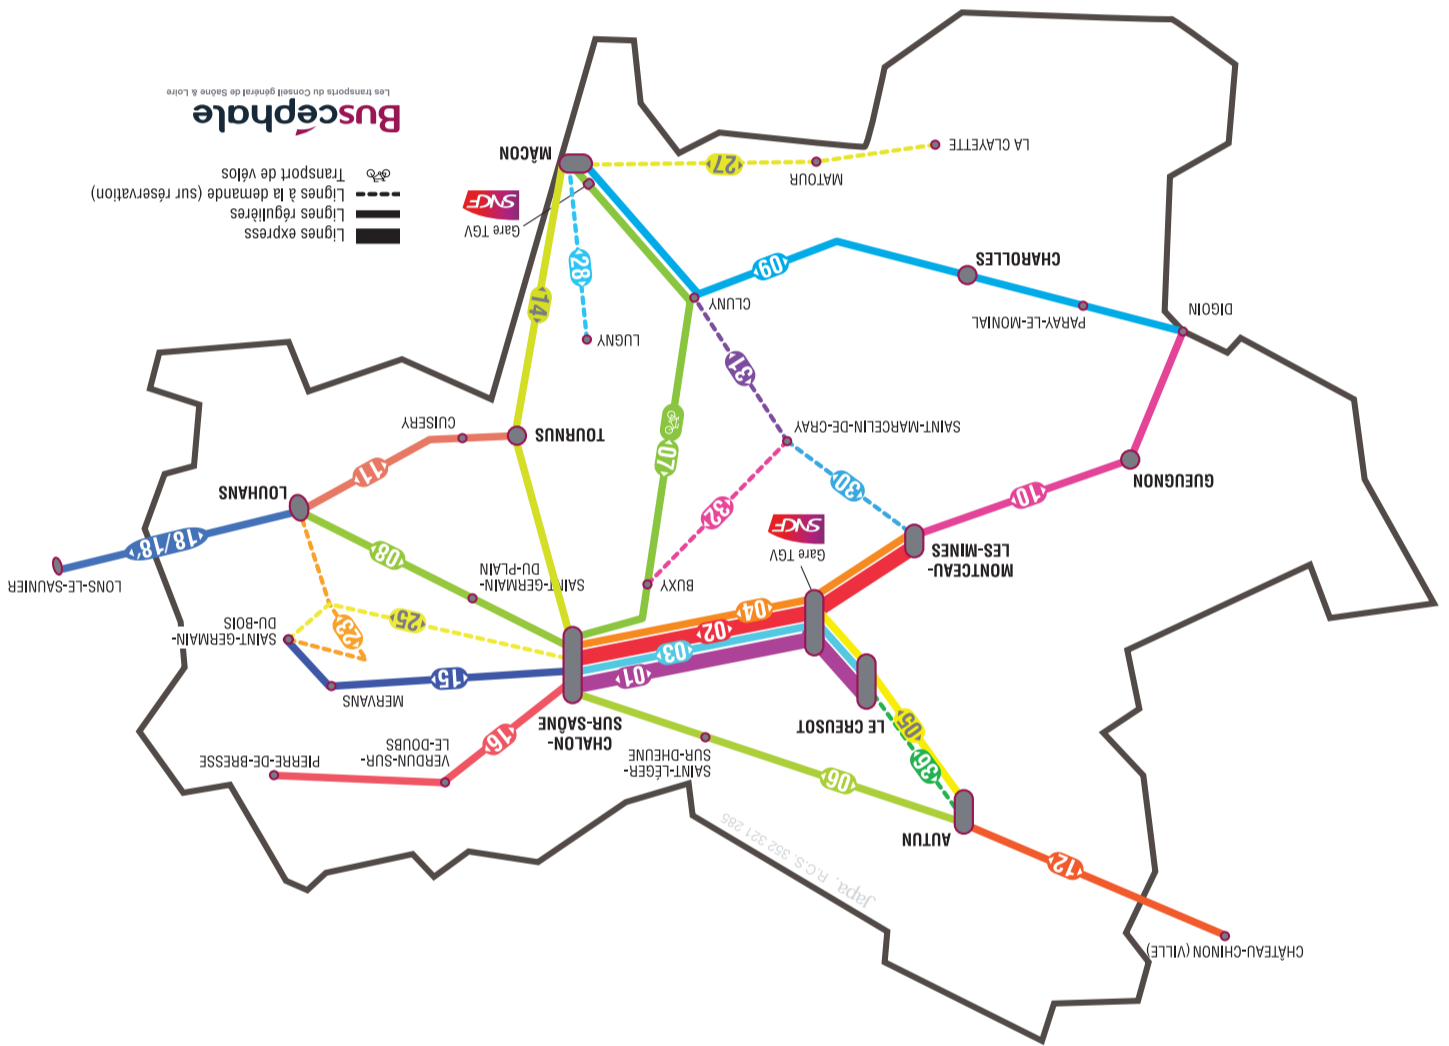

N° Vert 0 800 071 710
APPEL GRATUIT DEPUIS UN POSTE FIXE

Buscéphale

Les transports du Conseil général de Saône & Loire

Horaires de la centrale de réservation et d'information Buscéphale

- Du lundi au vendredi de 8h00 à 18h30
- Le samedi de 8h00 à 12h00 et de 13h30 à 17h00
- Fermée le dimanche et les jours fériés

07

Ligne régulière

Chalon-sur-Saône
 Cluny
 Mâcon
 avec correspondances TGV

Au 1^{er} janvier 2012

Les fiches horaires sont disponibles :

- auprès de la centrale de réservation et d'information et sur www.buscéphale.fr
- à bord des véhicules ou en gare
- dans les offices de tourisme, les mairies, les antennes départementales
- à l'accueil du Conseil général.

Correspondances TGV en gare de Mâcon Loché à destination de*

LYON	-	-	9:24	-	-	-	-	-	-	-	-	-	-	-
PARIS	6:32	-	8:30	10:34	-	-	14:34	-	-	18:30	-	-	-	20:34
GENÈVE	-	-	9:26	-	11:27	-	-	-	-	-	-	-	-	-

* Sous réserve de modification horaire de la SNCF

Correspondances TGV en gare de Mâcon Loché en provenance de*

PARIS	-	-	-	-	-	-	-	9:24	-	13:24	-	-	17:24	-	18:54	19:24	21:33
LYON	-	-	-	-	-	-	8:30	-	-	-	-	-	18:30	-	-	-	-
GENÈVE	-	-	-	-	-	-	-	-	-	14:31	-	-	-	-	-	-	-
LYON-STRASBOURG (TGV Chalon)	7:06	-	-	-	-	-	-	-	-	-	-	-	-	-	-	-	-