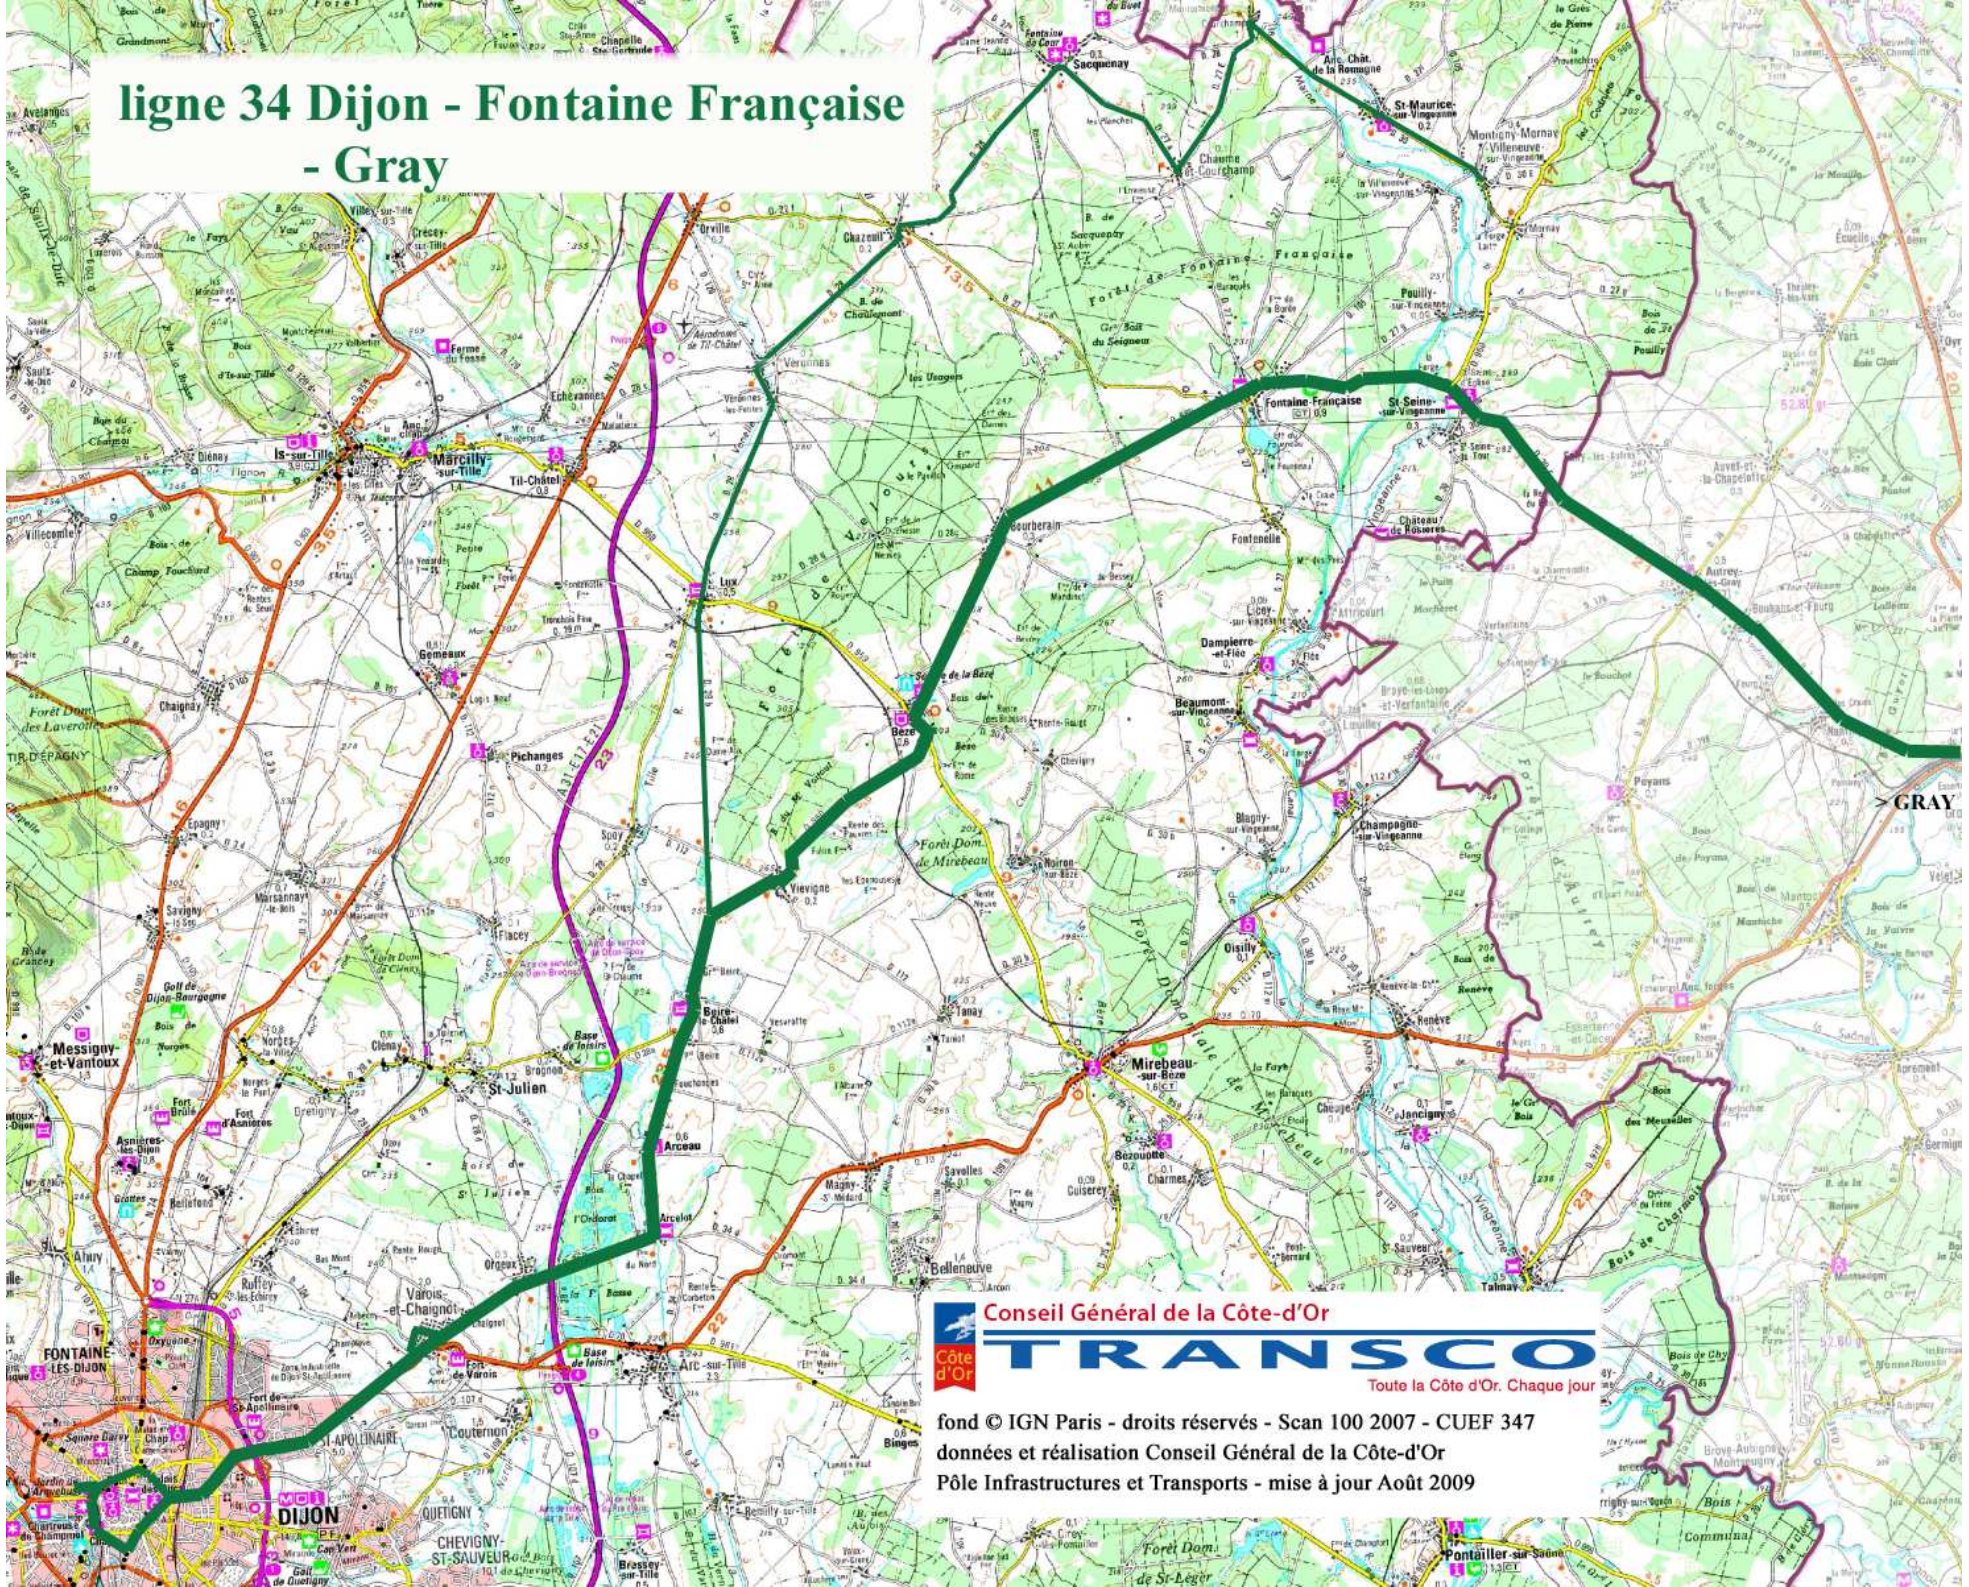

ligne 34 Dijon - Fontaine Française - Gray

Conseil Général de la Côte-d'Or
TRANSOCO
Toute la Côte d'Or. Chaque jour

fond © IGN Paris - droits réservés - Scan 100 2007 - CUEF 347
données et réalisation Conseil Général de la Côte-d'Or
Pôle Infrastructures et Transports - mise à jour Août 2009