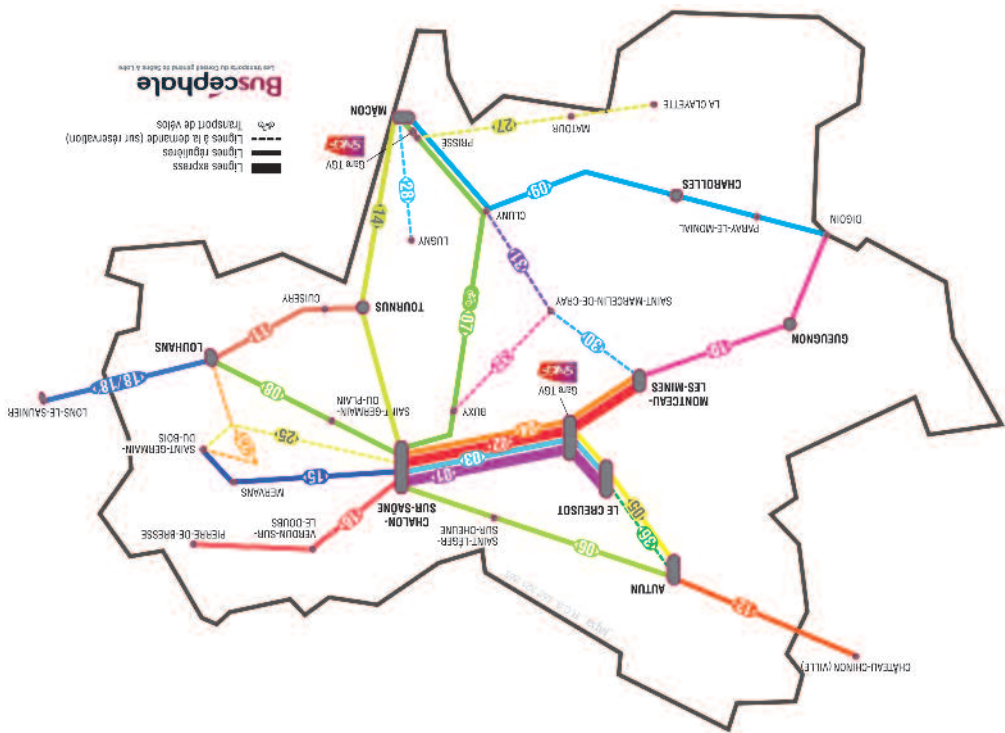

Buscéphale

Les transports du Conseil général de Saône & Loire

01

Ligne express

Chalon-sur-Saône Le Creusot Montchanin TGV Le Creusot

Les fiches horaires sont disponibles :

- auprès de la centrale de réservation et d'information et sur www.buscéphale.fr
- à bord des véhicules ou en gare
- dans les offices de tourisme, les mairies, les antennes départementales
- à l'accueil du Conseil général.

www.buscéphale.fr

jepa.ics.352.321285 - SED.6071.11/2011

Au 11 décembre 2011

CHALON-SUR-SAÔNE > GARE TGV* > LE CREUSOT SNCF

Arrêts	Toute l'année									Dim. & fériés
	Du lundi au samedi									
1 Chalon-sur-Saône – Gare Routière	06:20	07:30	08:20	09:40	12:25	16:20	17:40	18:20	07:30	
2 Saint-Rémy – Parc Relais	06:27	07:37	08:27	09:47	12:32	16:27	17:47	18:27	07:37	
3 St-Laurent d'Andenay – Parc Relais Jeanne Rose	06:51	08:01	08:51	10:11	12:56	16:51	18:11	18:51	08:01	
4 Gare TGV Le Creusot – Montchanin	06:57	08:07	08:57	10:17	13:02	16:57	18:17	18:57	08:07	
5 Montchanin – Gare SNCF	07:01	08:11	09:01	10:21	13:06	17:01	18:21	19:04	08:11	
6 Torcy – Mairie	07:07	08:17	09:07	10:27	13:12	17:07	18:27	19:10	08:17	
7 Le Creusot – Gare SNCF	07:17	08:27	09:17	10:37	13:22	17:17	18:37	19:20	08:27	

* Correspondances TGV : se reporter à la fiche horaire «Navettes TGV 1&2»

LE CREUSOT SNCF > GARE TGV* > CHALON-SUR-SAÔNE

Arrêts	Toute l'année									Dim. & fériés
	Du lundi au samedi									
1 Le Creusot – Gare SNCF	06:30	07:30	08:30	10:40	12:30	16:35	17:20	18:40	08:30	
2 Torcy – Mairie	06:38	07:38	08:38	10:48	12:38	16:43	17:28	18:48	08:38	
3 Montchanin – Gare SNCF	06:46	07:46	08:46	10:56	12:46	16:51	17:36	18:56	08:46	
4 Gare TGV Le Creusot – Montchanin	06:50	07:50	08:58	11:00	12:50	16:55	17:40	19:00	08:58	
5 St-Laurent d'Andenay – Parc Relais Jeanne Rose	06:56	07:56	09:04	11:06	12:56	17:01	17:46	19:06	09:04	
6 Saint-Rémy - Parc Relais	07:20	08:20	09:28	11:30	13:20	17:25	18:10	19:30	09:28	
7 Chalon-sur-Saône – Gare Routière	07:27	08:27	09:35	11:37	13:27	17:32	18:17	19:37	09:35	